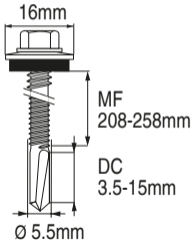

S-CD 55C 5.5x298

2025953

Duplex coated

2027416