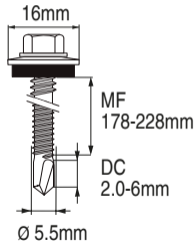

S-CD 53C 5.5x256

2025968

Duplex coated

2027407